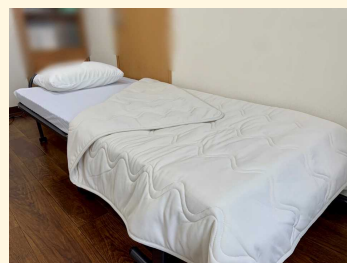

乾燥機OK  
(80℃)

ぴったりケット

高機能中綿素材シンサレート100%の  
綿入り上掛け布団

2021年10月発売  
予約受付中

ぴったりシートで  
掛け布団を作って欲しい!

ぴったりシートをお使いの方にお勧めしたい  
この軽さで驚きの暖かさ フワッと柔らかな優しい肌掛けです  
(約1.2kg)

寝たままのかけ直しや、寝返りも楽にできます

- 定評のある、ぴったりシートを側生地に採用
- 混ぜ綿なしのシンサレート100%で高い保温力
- 汚れても洗濯機で丸洗いできて、乾きが早い