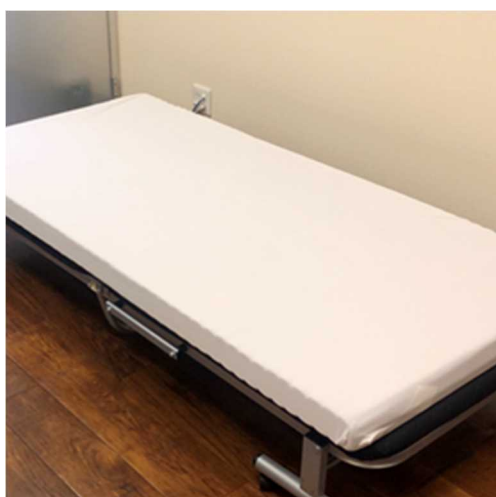

利用される方はもちろんのこと、
お世話をされる方にとっても
ベッド環境は大きな問題です。

家族みんなで使える
快適な生活のためのシートです。

日本訪問看護財団 法人会員
株式会社 信公

〒341-0054 埼玉県三郷市泉3-3-17
電話：048-953-3100 FAX：048-953-1405

ホームページ

インスタグラム

LINE