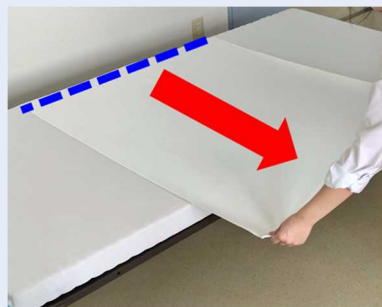

ぴったりまくらカバー	(製品実寸) 幅：約50cm 長さ：約90cm	1,100円 (1,000円)
------------	-------------------------------	--------------------

シワにならない様子の  
動画はこちらから

汚れ落ちの動画は  
こちらから

【素材】 ポリエステル100%  
吸湿速乾・制菌加工 日本製

乾燥機OK  
(80℃)

三層構造のリバーシブル防水シート

ズレにくい 手直しかんたん  
裏も表も使える 横シート

- ズれないダブルエッジ 手前に引いても抜けません
- 水分を吸収するタイプの防水シートです

※ 色はホワイトのみです

【素材】 表面：ポリエステル100%  
三層中材：ポリウレタン 日本製

ズれない様子の  
動画はこちらから

ラインナップ	製品実寸	税込価格 (本体価格)
レギュラー	幅：90cm 長さ：145cm	3,300円 (3,000円)
ロング (エアーマット用)	幅：90cm 長さ：170cm	4,400円 (4,000円)